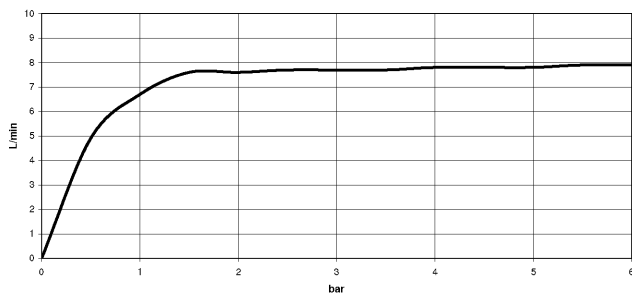

Diagrama de flujo

Certificado

LGA_28655.   Belgaqua_21-027-   GDV_0400282.
27_3.