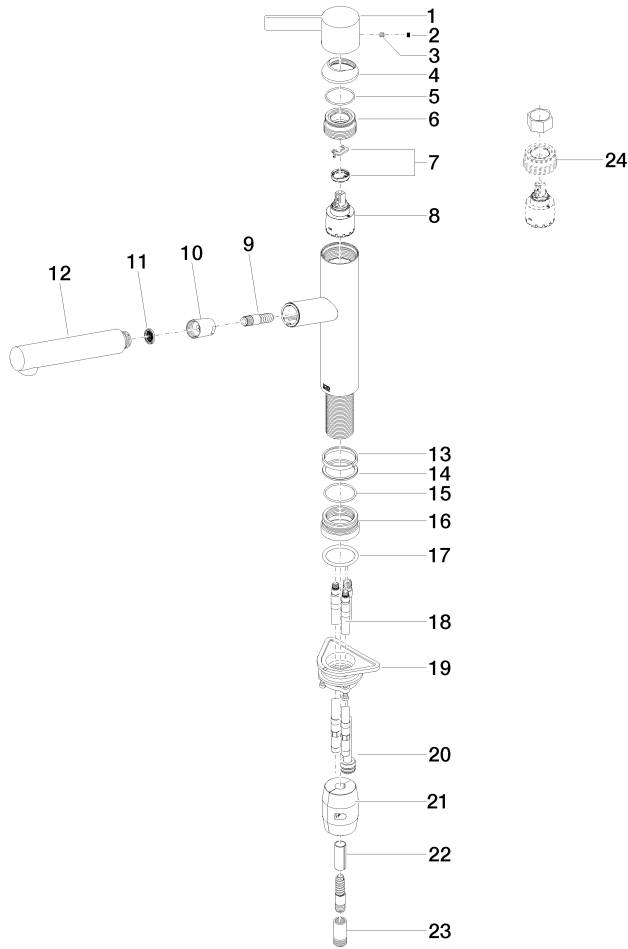

33 845 760

- Saliente 220 mm
- Caño giratorio 130°
- Chorro mezclado con aire
- Altura máxima del conjunto 288 mm
- Altura hasta el aireador 187 mm
- Diámetro del orificio 35 mm
- Flexo metálico de 1600mm
- Caudal máx. 10 l/min con 3 bares de presión hidráulica
- Sin plomo
- Este producto puede ayudar a un edificio a cumplir con los requisitos de los sistemas de certificación ecológica de edificios: LEED®, BREEAM®, DGNB

Protección contra reflujo.

	Cromo	33 845 760-00
	Platino cepillado	33 845 760-06
	Platino	33 845 760-08
	Dark Chrome	33 845 760-19
	Latón cepillado (Oro 23k)	33 845 760-28
	Champagne cepillado (Oro 22k)	33 845 760-46
	Champagne (Oro 22k)	33 845 760-47
	Cromo cepillado	33 845 760-93
	Dark Platinum cepillado	33 845 760-99

**Complementos recomendados**

**Accionamiento excéntrico manual con maneta de control giratoria - Cromo** 10 712 970-00

**Complementos recomendados**

**Dispensador sin roseta - Cromo** 82 424 970-00

33 845 760

**Diagrama de flujo**

**Certificado**

LGA\_28655.      Belgaqua\_21-027-      GDV\_0400282.  
27\_3.

33 845 760

33 845 760

Lista de piezas de recambios

N°	Número de artículo	Denominación	Cantidad de montaje	Plazo de entrega
1	09 20 76 001-00	manilla	1	10
2	90 31 20 109 00 90	tapón	1	2
3	90 31 11 030 00 90	varilla	1	2
4	09 28 30 012-00	funda	1	10
5	09 14 10 102 90	sello	1	2
6	09 24 04 270 90	tuerca	1	2
7	90 28 10 148 00 90	accessorio	1	2
8	90 15 05 064 00 90	cartucho	1	2
9	04 30 02 121 00-00	manguera	1	10
10	90 24 03 255 00-00	camisa	1	10
11	09 23 01 039 90	tamiz	1	2
12	04 12 11 106 00-00	duchas	1	10
13	09 14 15 029 90	anillo	1	2
14	09 28 10 144 90	anillo	1	2
15	09 14 10 034 90	sello	1	2
16	09 27 76 001-00	roseta	1	10
17	09 14 10 036 90	sello	1	2
18	04 30 04 098 00 90	manguera	2	60
19	04 30 11 040 00 90	juego de fijación	1	2
20	04 28 20 067 00 90	tubo	1	2
21	04 21 50 010 00 90	accessorio	1	2
22	09 30 03 038 90	manguera	1	2
23	90 24 03 253 00 90	adaptador	1	2
24	90 30 09 031 00 90	llave	1	2