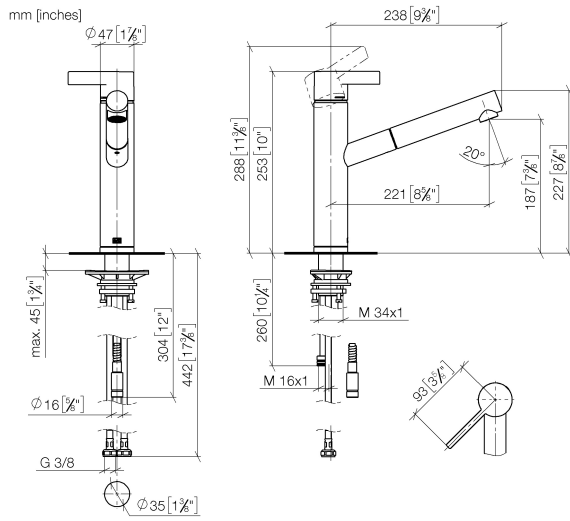

33 845 760

- Saliente 220 mm
- Caño giratorio 130°
- Chorro mezclado con aire
- Altura máxima del conjunto 288 mm
- Altura hasta el aireador 187 mm
- Diámetro del orificio 35 mm
- Flexo metálico de 1600mm
- Caudal máx. 10 l/min con 3 bares de presión hidráulica
- Sin plomo
- Este producto puede ayudar a un edificio a cumplir con los requisitos de los sistemas de certificación ecológica de edificios: LEED®, BREEAM®, DGNB

**Diagrama de flujo**

**Certificado**

LGA\_28655.      Belgaqua\_21-027-      GDV\_0400282.  
27\_3.

33 845 760

33 845 760

Lista de piezas de recambios

N°	Número de artículo	Denominación	Cantidad de montaje	Plazo de entrega
1	09 20 76 001-00	manilla	1	10
2	90 31 20 109 00 90	tapón	1	2
3	90 31 11 030 00 90	varilla	1	2
4	09 28 30 012-00	funda	1	10
5	09 14 10 102 90	sello	1	2
6	09 24 04 270 90	tuerca	1	2
7	90 28 10 148 00 90	accessorio	1	2
8	90 15 05 064 00 90	cartucho	1	2
9	04 30 02 121 00-00	manguera	1	10
10	90 24 03 255 00-00	camisa	1	10
11	09 23 01 039 90	tamiz	1	2
12	04 12 11 106 00-00	duchas	1	10
13	09 14 15 029 90	anillo	1	2
14	09 28 10 144 90	anillo	1	2
15	09 14 10 034 90	sello	1	2
16	09 27 76 001-00	roseta	1	10
17	09 14 10 036 90	sello	1	2
18	04 30 04 098 00 90	manguera	2	60
19	04 30 11 040 00 90	juego de fijación	1	2
20	04 28 20 067 00 90	tubo	1	2
21	04 21 50 010 00 90	accessorio	1	2
22	09 30 03 038 90	manguera	1	2
23	90 24 03 253 00 90	adaptador	1	2
24	90 30 09 031 00 90	llave	1	2